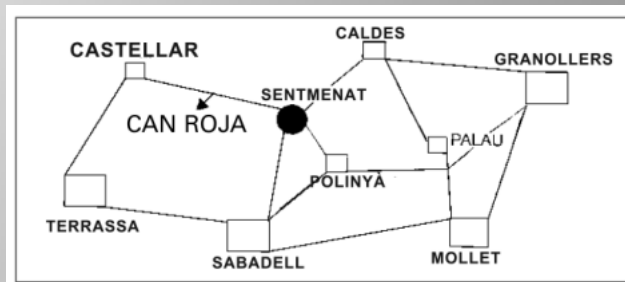

www.canroja.com

E-mail: canroja@canroja.com

Telfs. 938 643 671 / 656 359 795

Coordenadas GPS: +41° 36' 53.73", +2° 7' 18.59"

Código GR